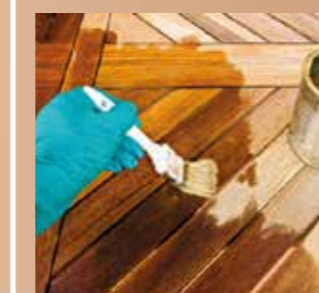

TELUX a DIXOL patří k nejoblíbenějším výrobkům z nabídky značky BALAKRYL. Lazury zabarvují dřevo do požadovaného odstínu a zároveň pomáhají zdůraznit jeho strukturu a zachovat tak přirozenou krásu dřeva. Jsou také spolehlivou cestou, jak dřevěné povrchy chránit před povětrnostními vlivy. S novou recepturou byla právě ochranná funkce, ale i ta dekorativní, obou lazur ještě vylepšena.

Modernější receptura s garancí spolehlivé ochrany v exteriéru minimálně 3 roky, resp. 5 let, a navíc barevná paleta čítající téměř 70 atraktivních odstínů vynesla lazury DIXOL a TELUX mezi nejvýznamnější novinky značky BALAKRYL pro letošní rok.

RENOVACE NEBYLA NIKDY JEDNODUŠŠÍ

DIXOL je tenkovrstvá lazura, která díky nové receptuře lépe proniká do struktury dřeva a tudíž se i snadněji obnovuje. Stačí povrch očistit a znovu natřít 1-2 vrstvami. Pracné a namáhavé broušení není nutné. Dřevěný

povrch získá po zaschnutí luxusně matný vzhled. Nátěr navíc reguluje vlhkost dřeva, čímž zabraňuje jeho kroucení a praskání. Díky vysoké vydatnosti 12-18 m² je lazura skutečně ekonomicky výhodná.